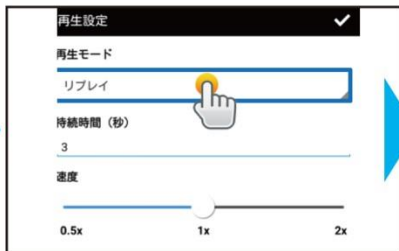

携帯
SHOP

受付

電気屋

HOW to USE

簡単操作!!

3 STEP

STEP 01

コンテンツ作成

手書き機能やステッカー機能、テキスト入力機能を使用し、お好みのコンテンツを簡単作成!!

STEP 02

再生設定 (エフェクト)

リプレイ機能・点滅機能・静止機能の中から最適な演出を設定。コンテンツの注目度UP!!

複数コンテンツのループ再生対応!!

さらに...

コンテンツが保存されたUSBメモリーを本体に差し込むだけで自動ループ再生! プラグ&プレイの簡単表示にも対応!!

STEP 03